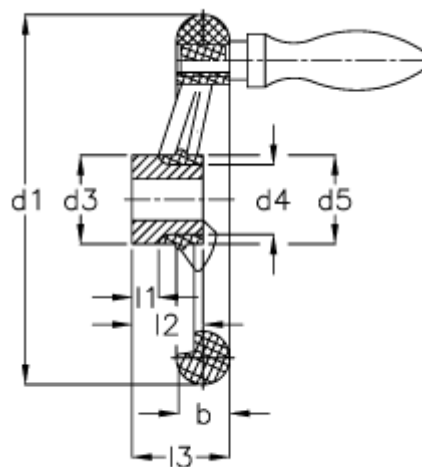

Varenummer: 20331280
Beskrivelse: E+G Håndhjul
GN 555-100-B10-D

Mål

Antal eger = 3	Håndtag Ø = 16
b = 15	l1 -0,5 = -
d1 = 100	l2 -0,5 = 22
d2 H7 = 12	l3 = 26
d2 H7 = 10	
d3 = 24	
d4 = 18	
d5 = 28	